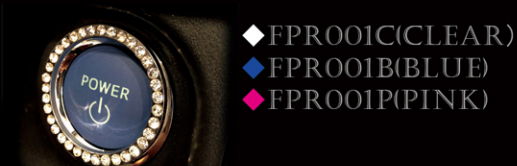

◆シルバーレザー/FCW001S

◆ブラックレザー/FCW001BK
 リモコンキーに傷を付けることなく収納できます。

◆本革キーホルダー◆

FLARE CREST
 TYPE-B/FKH002
 TYPE-C/FKH003
 GENUINE LEATHER
 KEY HOLDER

PRICE: ¥1,800-(+TAX)

◆プッシュスタートスイッチジュエリーリング◆

PUSH START SWITCH
 JEWELRY RING